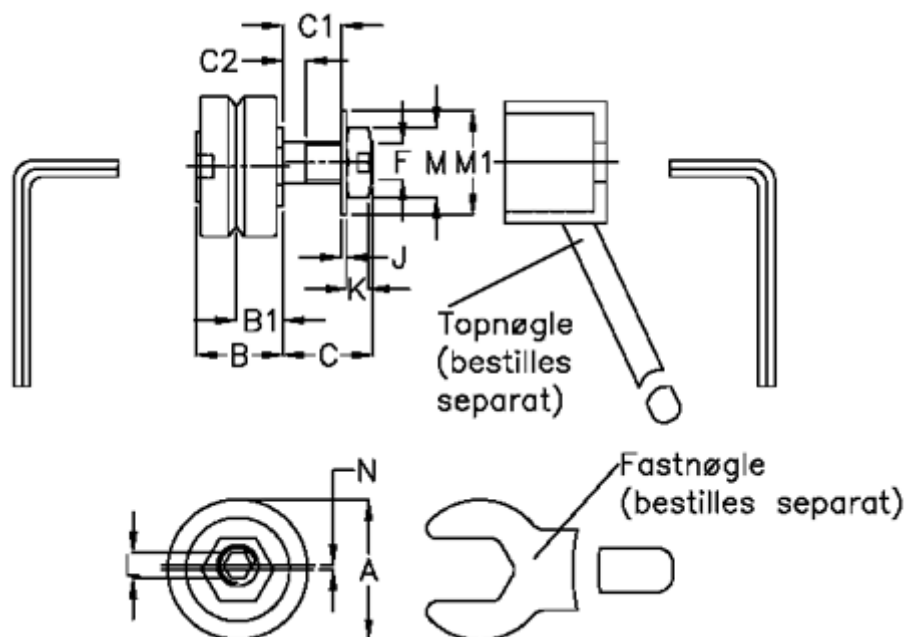

Varenummer: 057153201304
 Beskrivelse: HEPCO GV3 leje LJ 13 ENS
 Standart m. lang aksel

Mål

a = 12.7	K = 2.2
B = 10.1	M = 7
B1 = 5.47	M1 = 9
C = 5.8	O = 4
C1 = 3.0	P = 7
C2 = 2.2	vægt kg/1000 = 0.008
F = M4 x 0,5	
J = 0.80	